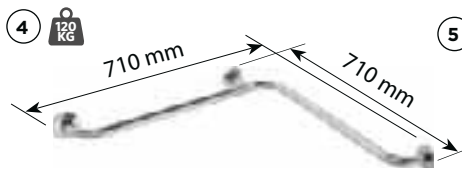

Stödhandtag dusch

Shower grab bar
Duschgriff

4 120 KG