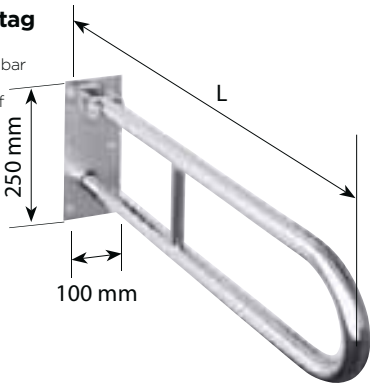

Stödhandtag dubbel

Foldable grab bar
U-shaped
Stützklappgriff
U-Förmig

1 120 KG