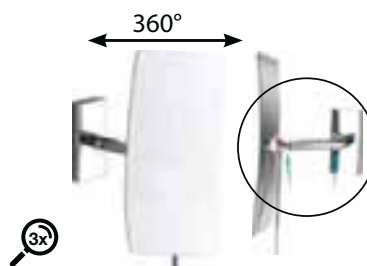

116301212

2 330 kr

3x

Smink & Rakspegel

Cosmetic mirror
Rasier- und Kosmetikspiegel

130×240×100 mm

112201222

1 050 kr