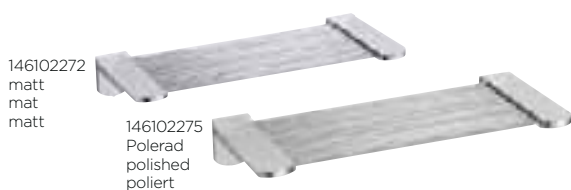

146102272
matt
mat
matt

146102275
Polerad
polished
poliert