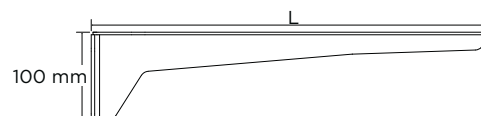

Konsoll/Bracket/Konsole			Vikter/Weight/Belastung	
L = 300 mm	201541014	Förpackning 1 par Package 1 pair Packung mit 1 Paar	30 kg	1 050 kr
L = 400 mm	201541024		30 kg	1 150 kr
L = 400 mm	201541034		50 kg	1 195 kr
L = 450 mm	201541044		50 kg	1 295 kr