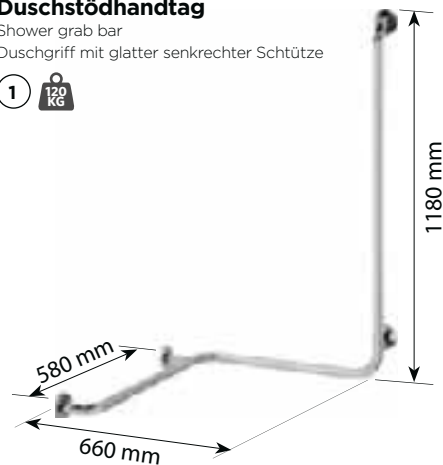

Duschstödhandtag

Shower grab bar
Duschgriff mit glatter senkrechter Schütze