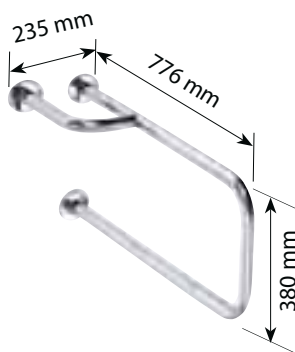

Stödhandtag
Abutment grab bar
Stützgriff

1 

Stödhandtag vid tvättställ

Compound grab bar to sink
Kombinerter Griff zum Waschbecken

2 

Stödhandtag med hylla
Handle with shelf
Griff

3 

Längd [L] Product length [L] Längen der Haltegriffe [L]	Finish Finish Ausführung	Pris kr Price kr Preis kr	Artikelnummer Ordering number Bestellnummer
1 Höger/right/recht	Polerat, med lock/polished, with cover/poliert, mit Rosette	2 530 kr	301122111
500 mm	Matt, with lock/matt, with cover/gebürstet, mit Rosette	2 730 kr	301122112
	Vit, utan lock/white, without cover/weiß, ohne Rosette	1 360 kr	301122114
	Vit, med lock/white, with cover/weiß, mit Rosette	1 830 kr	301122113
Vänster/left/links	Polerat, med lock/polished, with cover/poliert, mit Rosette	2 530 kr	301112101
500 mm	Matt, with lock/matt, with cover/gebürstet, mit Rosette	2 730 kr	301112102
	Vit, utan lock/white, without cover/weiß, ohne Rosette	1 360 kr	301112104
	Vit, med lock/white, with cover/weiß, mit Rosette	1 830 kr	301112103
2 Höger/right/recht	Polerat, med lock/polished, with cover/poliert, mit Rosette	2 975 kr	301112161
760 mm	Matt, with lock/matt, with cover/gebürstet, mit Rosette	3 195 kr	301112162
	Vit, utan lock/white, without cover/weiß, ohne Rosette	1 640 kr	301112164
	Vit, med lock/white, with cover/weiß, mit Rosette	2 020 kr	301112163
Vänster/left/links	Polerat, med lock/polished, with cover/poliert, mit Rosette	2 970 kr	301112151
760 mm	Matt, with lock/matt, with cover/gebürstet, mit Rosette	3 200 kr	301112152
	Vit, utan lock/white, without cover/weiß, ohne Rosette	1 640 kr	301112154
	Vit, med lock/white, with cover/weiß, mit Rosette	2 020 kr	301112153
3 580x220 mm	Polerat, med lock/polished, with cover/poliert, mit Rosette	2 040 kr	301100571
	Matt, with lock/matt, with cover/gebürstet, mit Rosette	2 080 kr	301100572
	Vit, utan lock/white, without cover/weiß, ohne Rosette	1 230 kr	301100574
	Vit, med lock/white, with cover/weiß, mit Rosette	1 350 kr	301100573