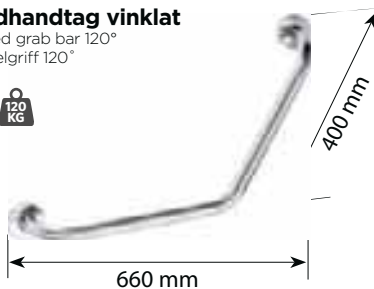

Stödhandtag vinklat

Angled grab bar 120°
Winkelgriff 120°

3 120 KG