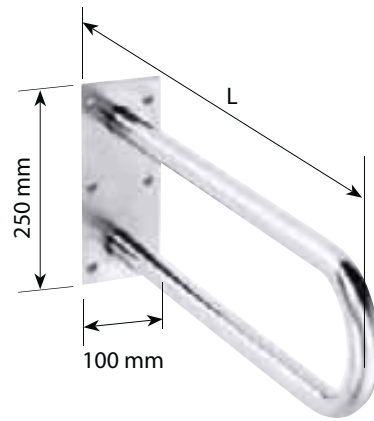

Stödhandtag dubbel

Grab bar U-shaped
Stützgriff U-Förmig

**Toalettpappershållare
för Grab Bar**

Toilet paper holder for grab bar
Toilettenpapierhalter für Grab Bar
47×96×150 mm

104112192

415 €

Längd [L] Product length [L] Längen der Haltegriffe [L]	Finish Finish Ausführung	Pris kr Price kr Preis kr	Artikelnummer Ordering number Bestellnummer
600 mm	Polerat, utan lock/polished, without cover/poliert, ohne Rosette	1 570 kr	301102051
	Polerat, med lock/polished, with cover/poliert, mit Rosette	2 020 kr	301707271
	Matt, utan lock/matt, without cover/gebürstet, ohne Rosette	1 695 kr	301102052
	Matt, with lock/matt, with cover/gebürstet, mit Rosette	2 020 kr	301707272
	Vit, utan lock/white, without cover/weiß, ohne Rosette	985 kr	301102054
	Vit, med lock/white, with cover/weiß, mit Rosette	1 420 kr	301707273
750 mm	Polerat, utan lock/polished, without cover/poliert, ohne Rosette	1 690 kr	301102301
	Polerat, med lock/polished, with cover/poliert, mit Rosette	2 170 kr	301707301
	Matt, utan lock/matt, without cover/gebürstet, ohne Rosette	1 925 kr	301102302
	Matt, with lock/matt, with cover/gebürstet, mit Rosette	2 170 kr	301707302
	Vit, utan lock/white, without cover/weiß, ohne Rosette	1 030 kr	301102304
	Vit, med lock/white, with cover/weiß, mit Rosette	1 520 kr	301707303
813 mm	Polerat, utan lock/polished, without cover/poliert, ohne Rosette	2 230 kr	301102061
	Polerat, med lock/polished, with cover/poliert, mit Rosette	2 285 kr	301707461
	Matt, utan lock/matt, without cover/gebürstet, ohne Rosette	2 230 kr	301102062
	Matt, with lock/matt, with cover/gebürstet, mit Rosette	2 285 kr	301707462
	Vit, utan lock/white, without cover/weiß, ohne Rosette	1 150 kr	301102064
	Vit, med lock/white, with cover/weiß, mit Rosette	1 495 kr	301707463
850 mm	Polerat, utan lock/polished, without cover/poliert, ohne Rosette	2 350 kr	301102041
	Polerat, med lock/polished, with cover/poliert, mit Rosette	2 395 kr	301707321
	Matt, utan lock/matt, without cover/gebürstet, ohne Rosette	2 050 kr	301102042
	Matt, with lock/matt, with cover/gebürstet, mit Rosette	2 395 kr	301707322
	Vit, utan lock/white, without cover/weiß, ohne Rosette	1 210 kr	301102044
	Vit, med lock/white, with cover/weiß, mit Rosette	1 625 kr	301707323
900 mm	Polerat, utan lock/polished, without cover/poliert, ohne Rosette	2 045 kr	301102991
	Polerat, med lock/polished, with cover/poliert, mit Rosette	2 520 kr	301707331
	Matt, utan lock/matt, without cover/gebürstet, ohne Rosette	2 075 kr	301102992
	Matt, with lock/matt, with cover/gebürstet, mit Rosette	2 520 kr	301707332
	Vit, utan lock/white, without cover/weiß, ohne Rosette	1 215 kr	301102994
	Vit, med lock/white, with cover/weiß, mit Rosette	1 680 kr	301707333