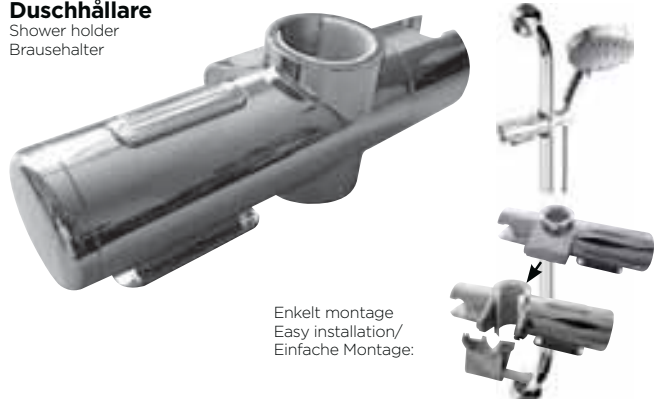

Duschhållare

Shower holder
Brausehalter

Enkelt montage
Easy installation/
Einfache Montage:

Kan användas till/Can be used for
Kann für die folgenden Produkte verwenden werden:

Stödhandtag

Grab bar/Haltegrif:
500 mm 301100501,2,4,3
600 mm 301100601,2,4,3
700 mm 301100701,2,4,3
800 mm 301100801,2,4,3
900 mm 301100901,2,4,3
1000 mm 301101001,2,4,3
1100 mm 301101101,2,4,3
1200 mm 301101201,2,4,3
1500 mm 301101501,2,4,3