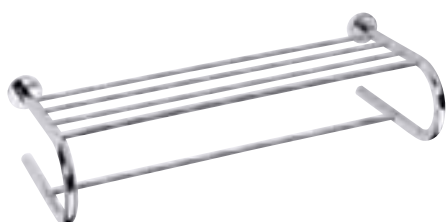

104205162

2 155 kr

Handdukshylla med stång

Double towel rack with rail
Doppellandtuchablage

655×160×225 mm

104205102

2 235 kr

Handdukshylla med stång