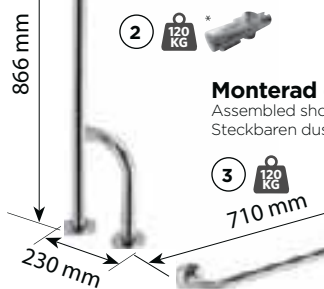

Monterad duschhandtag

Assembled shower grab bar
Steckbaren duschgriff