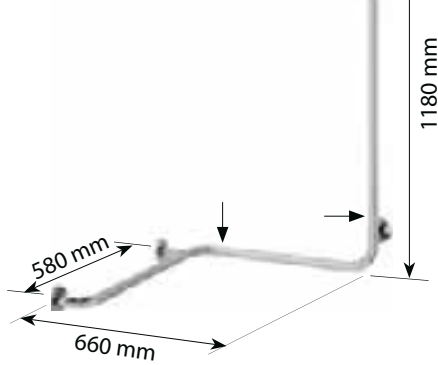

Monterad duschhandtag

Assembled shower grab bar
Steckbaren duschgriff mit glatter
senkrechter Schütze

Monterad handtag

Assembled grab bar
Steckbaren stützgriff