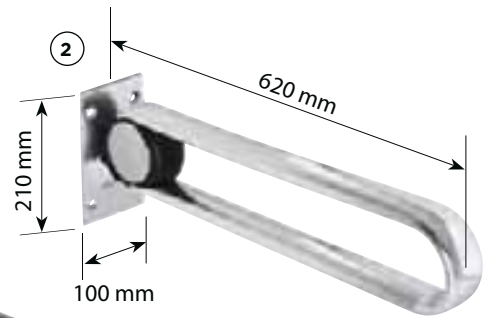

Stödhandtag dubbel

Foldable grab bar U-shaped
Stützklappgriff U-Förmig

2 3 120 KG