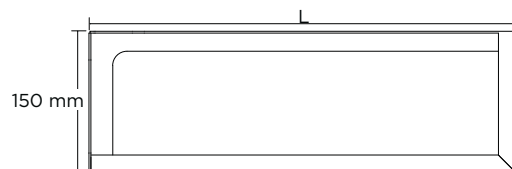

L			
Rostfritt blank/Stainless polished/Edelstahl Glanz	490 mm	201541061	Höger/right/recht	1 595 kr
Rostfritt blank/Stainless polished/Edelstahl Glanz	490 mm	201541051	Vänster/left/links	1 595 kr
Rostfritt matt/Stainless matt/Edelstahl Matt	490 mm	201541065	Höger/right/recht	1 425 kr
Rostfritt matt/Stainless matt/Edelstahl Matt	490 mm	201541055	Vänster/left/links	1 425 kr
Vit/Fe white/Fe Weiß	490 mm	201541064	Höger/right/recht	910 kr
Vit/Fe white/Fe Weiß	490 mm	201541054	Vänster/left/links	910 kr
Svart/Fe black/Fe Schwarz	490 mm	201541060	Höger/right/recht	1 070 kr
Svart/Fe black/Fe Schwarz	490 mm	201541050	Vänster/left/links	1 070 kr

! Utgående.
• Till sold out./Bis ausverkauft.