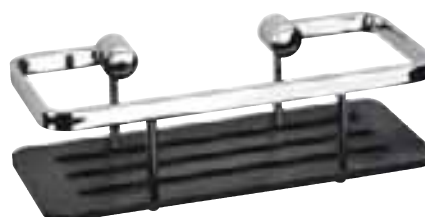

146208406

1 095 kr

**Hörnhylla**

Corner shower shelf, acrylic, polished
Acryl Duschregal, weiß

260×75×195 mm

146208376

1 105 kr

**Tvålhylla**