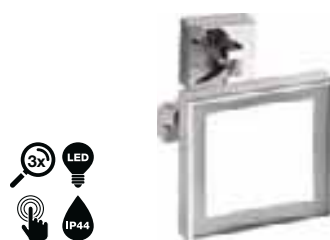

Smink & Rakspegel, svängbar, LED

Cosmetic bath mirror with LED light
Rasier- und Kosmetikspiegel mit LED Beleuchtung
240×200×410 mm
116101202

4 515 kr