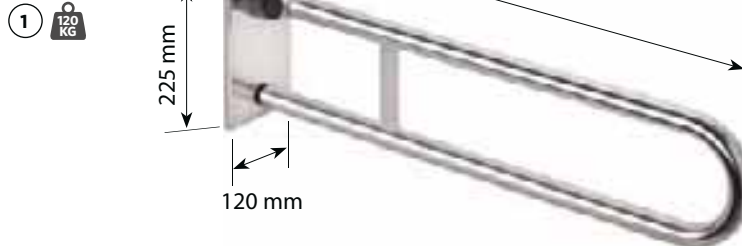

Avtagbar hopfällbar handtag

Removable folding grab
Abnehmbarer Klappgriff