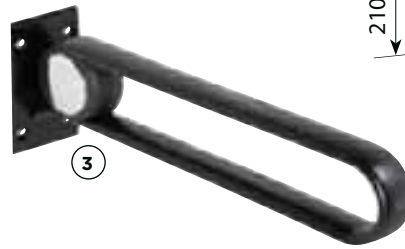

Stödhandtag dubbel

Foldable grab bar U-shaped
Stützklappgriff U-Förmig

2 3 120 KG