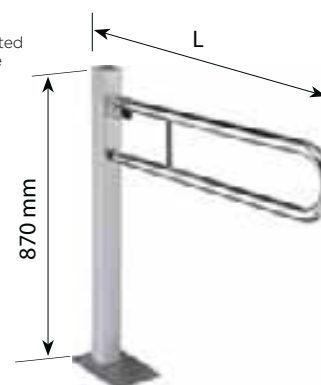

Stödhandtag, vikbar

Foldable grab bar U-shaped, ground mounted
Stützklappgriff in U-Förmig, Bodenmontage