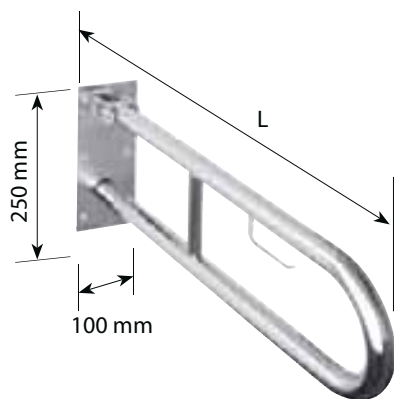

Stödhandtag dubbel toalettpappershållare

Foldable grab bar U-shaped with toilet paper holder
Stützklappgriff U-Förmig mit Toilettenpapierhalter