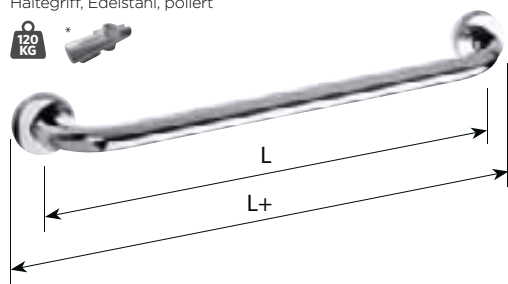

HELP

Stödhandtag - Rostfritt, polerad

Grab bar, stainless steel, polished
Haltegriff, Edelstahl, poliert