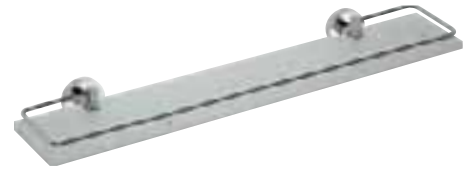

590 kr

Glashylla

Glass shelf
Glasablage

600×55×130 mm

104102042

645 kr

Glashylla
Glass shelf
Glasablage
600×65×130 mm
104202042

780 kr

Glashylla med räck
Glass shelf with tiltable rail
Glasablage
300×55×130 mm
104102202

950 kr

Glashylla med räck
Glass shelf with tiltable rail
Glasablage
600×55×130 mm
104102212

1 110 kr

Glashylla trippel med räck
Triple glass shelf
Glasablage mit 3 Ablageflächen
400×665×130 mm
104202132