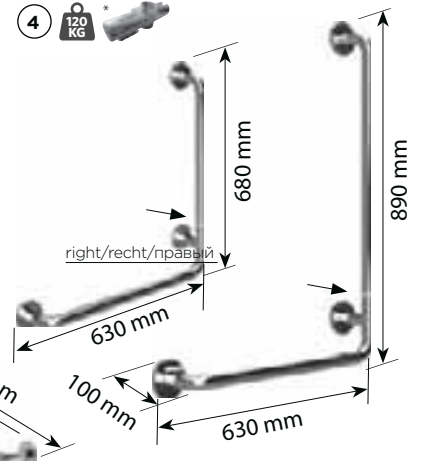

Monterad duschhandtag

Assembled shower grab bar
Steckbaren haltegriff

Längd [L] Product length [L] Längen der Haltegriffe [L]	Finish Finish Ausführung	Pris kr Price kr Preis kr	Artikelnummer Ordering number Bestellnummer
1 pravé/right	Polerat, med lock/polished, with cover/poliert, mit Rosette	3 260 kr	301153021
	Matt, med lock/matt, with cover/gebürstet, mit Rosette	3 370 kr	301153022
	Vit, med lock/white, with cover/weiß, mit Rosette	2 340 kr	301153023
	Vit, utan lock/white, without cover/weiß, ohne Rosette	2 170 kr	301153024
levé/left	Polerat, med lock/polished, with cover/poliert, mit Rosette	3 270 kr	301154021
	Matt, med lock/matt, with cover/gebürstet, mit Rosette	3 380 kr	301154022
	Vit, med lock/white, with cover/weiß, mit Rosette	2 340 kr	301154023
	Vit, utan lock/white, without cover/weiß, ohne Rosette	2 170 kr	301154024
2 pravé/right	Polerat, med lock/polished, with cover/poliert, mit Rosette	3 360 kr	301153141
	Matt, med lock/matt, with cover/gebürstet, mit Rosette	3 495 kr	301153142
	Vit, med lock/white, with cover/weiß, mit Rosette	2 060 kr	301153143
	Vit, utan lock/white, without cover/weiß, ohne Rosette	1 610 kr	301153144
levé/left	Polerat, med lock/polished, with cover/poliert, mit Rosette	3 360 kr	301154131
	Matt, med lock/matt, with cover/gebürstet, mit Rosette	3 625 kr	301154132
	Vit, med lock/white, with cover/weiß, mit Rosette	2 060 kr	301154133
	Vit, utan lock/white, without cover/weiß, ohne Rosette	1 645 kr	301154134
3 710×710 mm	Polerat, med lock/polished, with cover/poliert, mit Rosette	2 395 kr	301153031
	Matt, med lock/matt, with cover/gebürstet, mit Rosette	2 490 kr	301153032
	Vit, med lock/white, with cover/weiß, mit Rosette	1 540 kr	301153033
	Vit, utan lock/white, without cover/weiß, ohne Rosette	1 160 kr	301153034
4 pravé/right 680 mm	Polerat, med lock/polished, with cover/poliert, mit Rosette	2 300 kr	301153061
	Matt, med lock/matt, with cover/gebürstet, mit Rosette	2 475 kr	301153062
	Vit, med lock/white, with cover/weiß, mit Rosette	1 895 kr	301153063
	Vit, utan lock/white, without cover/weiß, ohne Rosette	1 570 kr	301153064
levé/left 680 mm	Polerat, med lock/polished, with cover/poliert, mit Rosette	2 300 kr	301154071
	Matt, med lock/matt, with cover/gebürstet, mit Rosette	2 490 kr	301154072
	Vit, med lock/white, with cover/weiß, mit Rosette	1 895 kr	301154073
	Vit, utan lock/white, without cover/weiß, ohne Rosette	1 570 kr	301154074
pravé/right 890 mm	Polerat, med lock/polished, with cover/poliert, mit Rosette	2 415 kr	301153041
	Matt, med lock/matt, with cover/gebürstet, mit Rosette	2 490 kr	301153042
	Vit, med lock/white, with cover/weiß, mit Rosette	1 970 kr	301153043
	Vit, utan lock/white, without cover/weiß, ohne Rosette	1 670 kr	301153044
levé/left 890 mm	Polerat, med lock/polished, with cover/poliert, mit Rosette	2 390 kr	301154041
	Matt, med lock/matt, with cover/gebürstet, mit Rosette	2 470 kr	301154042
	Vit, med lock/white, with cover/weiß, mit Rosette	1 970 kr	301154043
	Vit, utan lock/white, without cover/weiß, ohne Rosette	1 570 kr	301154044