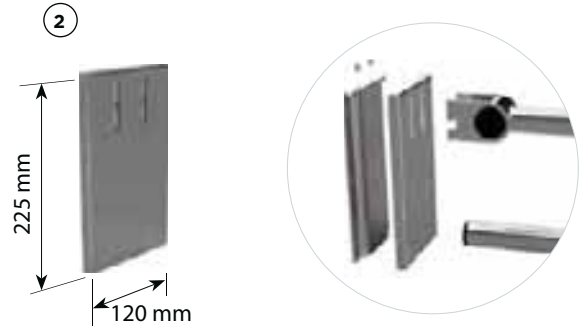

Ankarplattan

The anchor plate
Ankerplatte

Längd [L] Product length [L] Längen der Haltegriffe [L]	Finish Finish Ausführung	Pris kr Price kr Preis kr	Artikelnummer Ordering number Bestellnummer
① 600 mm	Polerat/polished/poliert	2 890 kr	301507821
	Matt/matt/gebürstet	2 795 kr	301507825
813 mm	Polished/poliert/глянец	3 260 kr	301507831
	Matt/matt/gebürstet	3 120 kr	301507835

För handtaget For grab bar Für Haltegriff	Finish Finish Ausführung	Pris Price Preis	Artikelnummer Ordering number Bestellnummer
301507821, 301507831	Polerat/polished/poliert	345 kr	301507841
301507825, 301507835	Matt/matt/gebürstet	345 kr	301507845