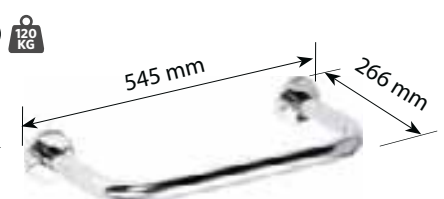

Stödhandtag

Protection of dip-pipe against wheelchair crash
Siphonschutz

5 120 KG

3 660×400 mm	Polerat, med lock/polished, with cover/poliert, mit Rosette	1 520 kr	301102011
	Matt, with lock/matt, with cover/gebürstet, mit Rosette	1 485 kr	301102012
	Vit, utan lock/white, without cover/weiß, ohne Rosette	1 140 kr	301102014
	Vit, med lock/white, with cover/weiß, mit Rosette	1 195 kr	301102013
4 710×710 mm	Polerat, med lock/polished, with cover/poliert, mit Rosette	2 395 kr	301102031
	Matt, with lock/matt, with cover/gebürstet, mit Rosette	2 485 kr	301102032
	Vit, utan lock/white, without cover/weiß, ohne Rosette	1 165 kr	301102034
	Vit, med lock/white, with cover/weiß, mit Rosette	1 540 kr	301102033
5 545×266 mm	Polerat, med lock/polished, with cover/poliert, mit Rosette	1 260 kr	301102121
	Matt, with lock/matt, with cover/gebürstet, mit Rosette	1 370 kr	301102122
	Vit, utan lock/white, without cover/weiß, ohne Rosette	720 kr	301102124
	Vit, med lock/white, with cover/weiß, mit Rosette	1 050 kr	301102123