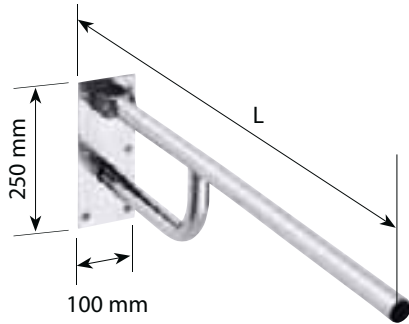

StödhandtagFoldable grab bar
Stützklappgriff1  120 KG**Stödhandtag
toalettpappershållare**Foldable grab bar
Stützklappgriff2  120 KG

Längd [L] Product length [L] Längen der Haltegriffe [L]	Finish Finish Ausführung	Pris kr Price kr Preis kr	Artikelnummer Ordering number Bestellnummer
1 760 mm	Polerat, utan lock/polished, without cover/poliert, ohne Rosette	2 495 kr	301102091
	Polerat, med lock/polished, with cover/poliert, mit Rosette	2 995 kr	301607091
	Matt, utan lock/matt, without cover/gebürstet, ohne Rosette	2 515 kr	301102092
	Matt, with lock/matt, with cover/gebürstet, mit Rosette	3 120 kr	301607092
	Vit, utan lock/white, without cover/weiß, ohne Rosette	1 390 kr	301102094
	Vit, med lock/white, with cover/weiß, mit Rosette	1 860 kr	301607093
850 mm	Polerat, utan lock/polished, without cover/poliert, ohne Rosette	2 770 kr	301102321
	Polerat, med lock/polished, with cover/poliert, mit Rosette	3 070 kr	301607161
	Matt, utan lock/matt, without cover/gebürstet, ohne Rosette	2 945 kr	301102322
	Matt, with lock/matt, with cover/gebürstet, mit Rosette	3 155 kr	301607162
	Vit, utan lock/white, without cover/weiß, ohne Rosette	1 490 kr	301102324
	Vit, med lock/white, with cover/weiß, mit Rosette	1 950 kr	301607163
2 600 mm	Polerat, utan lock/polished, without cover/poliert, ohne Rosette	2 750 kr	301102771
	Polerat, med lock/polished, with cover/poliert, mit Rosette	3 350 kr	301607771
	Matt, utan lock/matt, without cover/gebürstet, ohne Rosette	2 940 kr	301102772
	Matt, with lock/matt, with cover/gebürstet, mit Rosette	3 460 kr	301607772
	Vit, utan lock/white, without cover/weiß, ohne Rosette	1 630 kr	301102774
	Vit, med lock/white, with cover/weiß, mit Rosette	2 210 kr	301607773
750 mm	Polerat, utan lock/polished, without cover/poliert, ohne Rosette	3 080 kr	301102781
	Polerat, med lock/polished, with cover/poliert, mit Rosette	3 415 kr	301607781
	Matt, utan lock/matt, without cover/gebürstet, ohne Rosette	3 295 kr	301102782
	Matt, with lock/matt, with cover/gebürstet, mit Rosette	3 495 kr	301607782
	Vit, utan lock/white, without cover/weiß, ohne Rosette	1 595 kr	301102784
	Vit, med lock/white, with cover/weiß, mit Rosette	2 290 kr	301607783