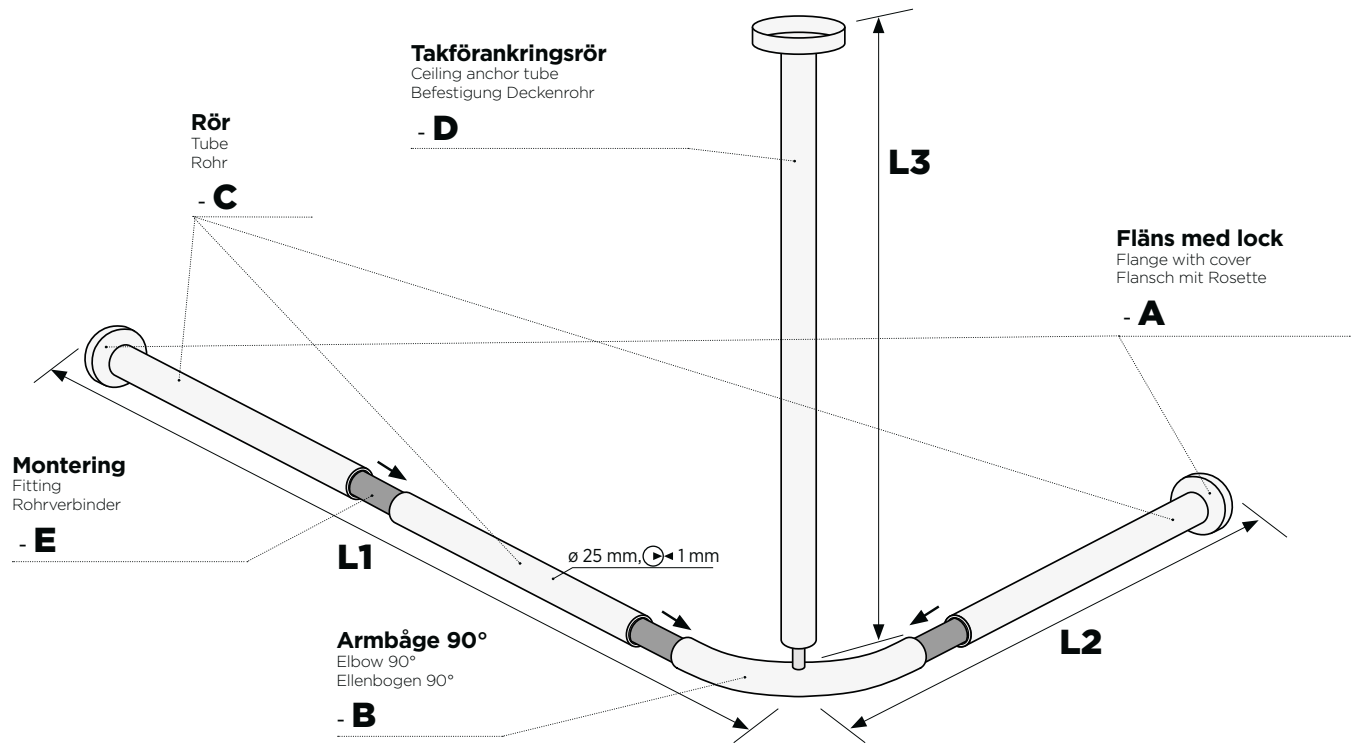

Montera din skräddarsydda duschdraperihållare från våra komponenter

Assemble your custom shower curtain holder from our components
Stellen Sie aus unseren Komponenten Ihren individuellen Duschvorhanghalter zusammen

Procedur för att mäta individuella längder av duschdraperistänger:

Procedure for measuring individual lengths of shower curtain rods:
Posten Sie ein geschlossenes einzelnes Dokument, das den richtigen Satz enthält:

L1:	A + B	+ C + C
	= 100 mm	
L2:	A + B	+ C
	= 100 mm	
L3:	D	

- A
101120132

320 kr

- E
101120152

150 kr

- B
101120222

430 kr