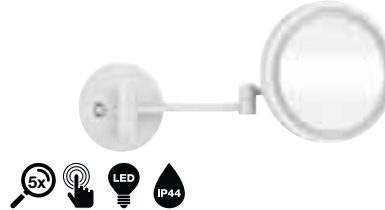

Smink & Rakspegel med 2x LED belysning
Cosmetic mirror with 2x LED light
Rasier- und Kosmetikspiegel mit 2x LED Beleuchtung
255×200×400 mm, ø 200 mm
112101144 4 020 kr