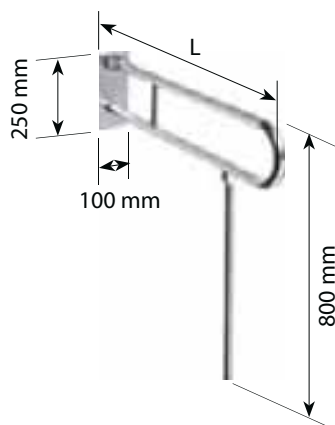

Stödhantag dubbel, stag

Foldable grab bar U-shaped with supporting leg
Stützklappgriff in U-Förmig mit Standfuss

**Stödhantag dubbel, stag
toalettpappershållare**

Foldable grab bar U-shaped with supporting leg
Stützklappgriff in U-Förmig mit Standfuss