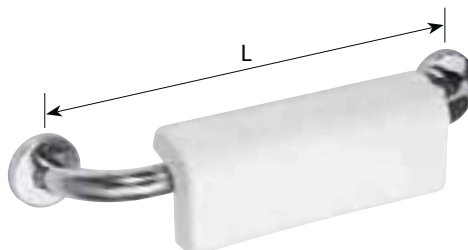

Toalettryggstöd

Toilet seat back rest
Griff mit Rückenlehne für WC

Längd [L] Product length [L] Längen der Haltegriffe [L]	Finish Finish Ausführung	Pris kr Price kr Preis kr	Artikelnummer Ordering number Bestellnummer
500 mm	Polerat behandlad/polished with cover/poliert mit Abdeckung	2 970 kr	301100501-o
	Matt behandlad/matt with cover/gebürstet mit Abdeckung	3 190 kr	301100502-o
	Vit, utan lock/white, without cover/weiß, ohne Rosette	2 130 kr	301100504-o
	Vit, med lock/white, with cover/weiß, mit Rosette	2 315 kr	301100503-o