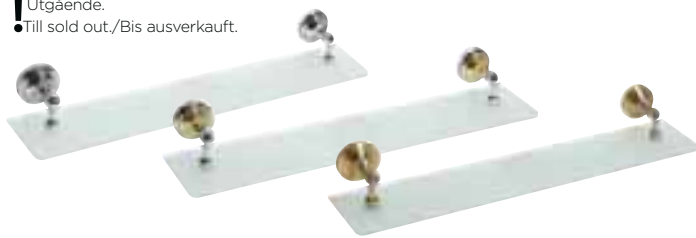

Glashylla

Glass shelf
Glasablage

600x87x120 mm

- 144302242 krom/chrome/Chrom
- 144202248 guld-krom/gold-chrome/Gold-Chrom
- 144102247 brons/bronze/Bronze

- 1 160 kr
- 1 410 kr
- 1 810 kr