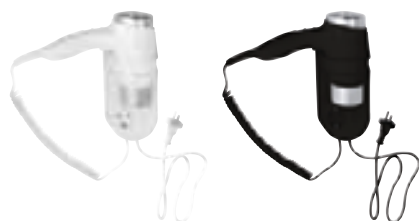

Hårtork, med hållare & uttag

Hairdryer with holder and socket
Fön mit Wandhalter

110×240×310 mm, 1 400 W

945233054 Vit/white/weiß

945233058 Svart/black/schwarz

1 395 kr

1 395 kr