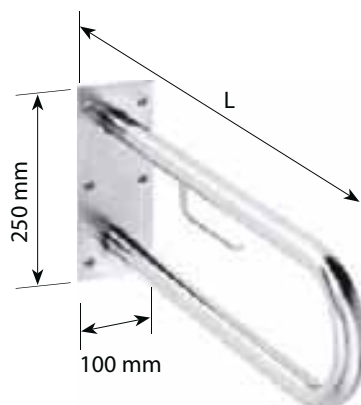

Stödhandtag dubbel toalettpappershållare

Grab bar U-shaped
with toilet paper holder

Längd [L] Product length [L] Längen der Haltegriffe [L]	Finish Finish Ausführung	Pris kr Price kr Preis kr	Artikelnummer Ordering number Bestellnummer
600 mm	Polerat, utan lock/polished, without cover/poliert, ohne Rosette	1 790 kr	301907271
	Polerat, med lock/polished, with cover/poliert, mit Rosette	3 010 kr	301807271
	Matt, utan lock/matt, without cover/gebürstet, ohne Rosette	1 920 kr	301907272
	Matt, med lock/matt, with cover/gebürstet, mit Rosette	2 295 kr	301807272
	Vit, utan lock/white, without cover/weiß, ohne Rosette	1 785 kr	301907274
	Vit, med lock/white, with cover/weiß, mit Rosette	1 660 kr	301807273
750 mm	Polerat, utan lock/polished, without cover/poliert, ohne Rosette	2 035 kr	301907301
	Polerat, med lock/polished, with cover/poliert, mit Rosette	2 450 kr	301807301
	Matt, utan lock/matt, without cover/gebürstet, ohne Rosette	2 150 kr	301907302
	Matt, med lock/matt, with cover/gebürstet, mit Rosette	2 450 kr	301807302
	Vit, utan lock/white, without cover/weiß, ohne Rosette	1 295 kr	301907304
	Vit, med lock/white, with cover/weiß, mit Rosette	1 750 kr	301807303
813 mm	Polerat, utan lock/polished, without cover/poliert, ohne Rosette	2 030 kr	301907461
	Polerat, med lock/polished, with cover/poliert, mit Rosette	2 605 kr	301807461
	Matt, utan lock/matt, without cover/gebürstet, ohne Rosette	2 210 kr	301907462
	Matt, med lock/matt, with cover/gebürstet, mit Rosette	2 820 kr	301807462
	Vit, utan lock/white, without cover/weiß, ohne Rosette	1 320 kr	301907464
	Vit, med lock/white, with cover/weiß, mit Rosette	2 045 kr	301807463
850 mm	Polerat, utan lock/polished, without cover/poliert, ohne Rosette	2 220 kr	301907321
	Polerat, med lock/polished, with cover/poliert, mit Rosette	2 690 kr	301807321
	Matt, utan lock/matt, without cover/gebürstet, ohne Rosette	2 380 kr	301907322
	Matt, med lock/matt, with cover/gebürstet, mit Rosette	2 380 kr	301907322
	Vit, utan lock/white, without cover/weiß, ohne Rosette	1 550 kr	301907324
	Vit, med lock/white, with cover/weiß, mit Rosette	1 860 kr	301807323
900 mm	Polerat, utan lock/polished, without cover/poliert, ohne Rosette	2 230 kr	301907331
	Polerat, med lock/polished, with cover/poliert, mit Rosette	2 760 kr	301807331
	Matt, utan lock/matt, without cover/gebürstet, ohne Rosette	2 380 kr	301907332
	Matt, med lock/matt, with cover/gebürstet, mit Rosette	2 880 kr	301807332
	Vit, utan lock/white, without cover/weiß, ohne Rosette	1 570 kr	301907334
	Vit, med lock/white, with cover/weiß, mit Rosette	2 110 kr	301807333