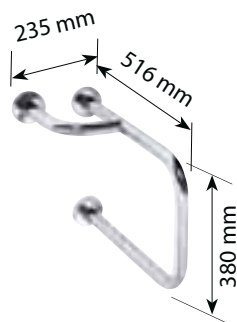

Stödhandtag
Abutment grab bar
Stützgriff

1