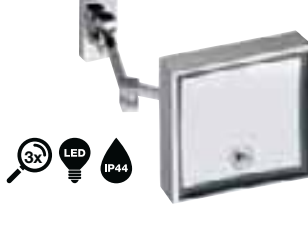

Smink & Rakspegel, 2x LED

Cosmetic bath mirror with 2x LED light
Kosmetikspiegel mit 2x LED-Beleuchtung
205×205×400 mm
112101202

4 270 kr