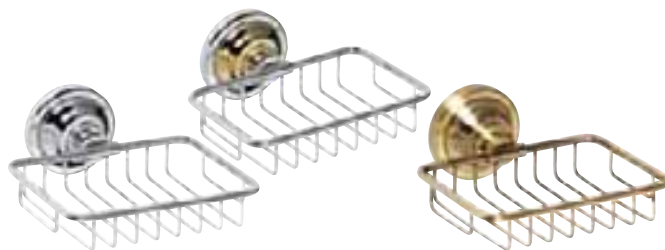

**Trådkorg**

Shower shelf
Seifenhalter
140×65×142 mm

144308162 krom/chrome/Chrom

144208168 guld-krom/gold-chrome/Gold-Chrom

144108167 brons/bronze/Bronze

635 kr

690 kr

950 kr