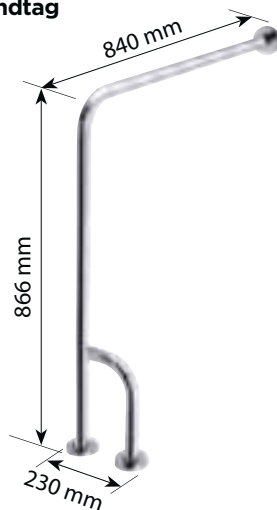

Stödhandtag

Grab bar
Stützgriff