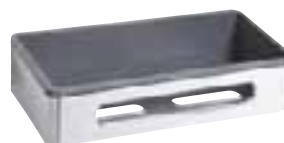

1 105 kr

**Hörntvålkorg, plast, polerad**

Corner shower shelf, plastic, polished
Eckregal für die Dusche, Kunststoff, poliert

315×67×235 mm

102308216

930 kr

**Tvålkorg, plast, polerad**

Shower shelf, plastic, polished
Duschregal, Kunststoff, poliert