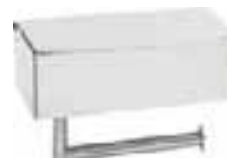

Dispenser för fuktigt papper

Dispenser for wet toilet paper
Feuchtes Toilettenpapierspender

173×78×145 mm

101003225 1 330 kr

Toalettpappersdispenser 7 rullar

Toilet paper dispenser (7 pcs)
Toilettenpapierspender, für Sieben Stück

130×679×120 mm

101003165 1 330 kr

Toalettpappershållare med skåp

Toilet paper holder with cabinet
Toilettenpapierhalter mit Schachtel

205×135×147 mm

101012175 2 065 kr

Toalettpappershållare, dubbel

Double toilet paper holder
Doppelpapierrollen-halter

254×53×67 mm

101012045 990 kr