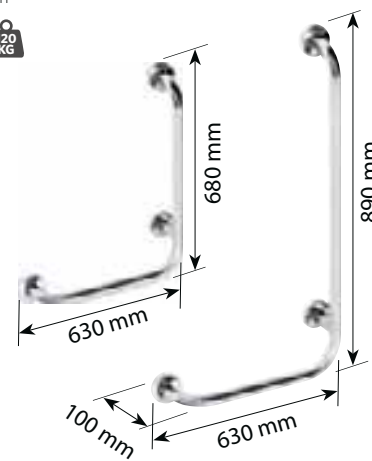

Duschstödhandtag

Shower grab bar
Haltegriff

Längd [L] Product length [L] Längen der Haltegriffe [L]	Finish Finish Ausführung	Pris kr Price kr Preis kr	Artikelnummer Ordering number Bestellnummer	
1	Höger/right/recht	Polerat, med lock/polished, with cover/poliert, mit Rosette	3 260 kr	301122021
		Matt, with lock/matt, with cover/gebürstet, mit Rosette	3 370 kr	301122022
		Vit, utan lock/white, without cover/weiß, ohne Rosette	2 170 kr	301122024
		Vit, med lock/white, with cover/weiß, mit Rosette	2 350 kr	301122023
	Vänster/left/links	Polerat, med lock/polished, with cover/poliert, mit Rosette	3 270 kr	301112021
		Matt, with lock/matt, with cover/gebürstet, mit Rosette	3 380 kr	301112022
		Vit, utan lock/white, without cover/weiß, ohne Rosette	2 170 kr	301112024
		Vit, med lock/white, with cover/weiß, mit Rosette	2 350 kr	301112023
	Svart, med lock/black with cover/schwarz mit Rosette	2 340 kr	301112020	
2	Höger/right/recht	Polerat, med lock/polished, with cover/poliert, mit Rosette	3 360 kr	301122141
		Matt, with lock/matt, with cover/gebürstet, mit Rosette	3 495 kr	301122142
		Vit, utan lock/white, without cover/weiß, ohne Rosette	1 610 kr	301122144
		Vit, med lock/white, with cover/weiß, mit Rosette	2 070 kr	301122143
	Vänster/left/links	Polerat, med lock/polished, with cover/poliert, mit Rosette	3 360 kr	301112131
		Matt, with lock/matt, with cover/gebürstet, mit Rosette	3 630 kr	301112132
		Vit, utan lock/white, without cover/weiß, ohne Rosette	1 645 kr	301112134
		Vit, med lock/white, with cover/weiß, mit Rosette	2 070 kr	301112133
3	Höger/right/recht	Polerat, med lock/polished, with cover/poliert, mit Rosette	2 420 kr	301122041
	890 mm	Matt, with lock/matt, with cover/gebürstet, mit Rosette	2 490 kr	301122042
		Vit, utan lock/white, without cover/weiß, ohne Rosette	1 570 kr	301122044
		Vit, med lock/white, with cover/weiß, mit Rosette	1 970 kr	301122043
	Vänster/left/links	Polerat, med lock/polished, with cover/poliert, mit Rosette	2 390 kr	301112041
	890 mm	Matt, with lock/matt, with cover/gebürstet, mit Rosette	2 470 kr	301112042
		Vit, utan lock/white, without cover/weiß, ohne Rosette	1 570 kr	301112044
		Vit, med lock/white, with cover/weiß, mit Rosette	1 970 kr	301112043
	Höger/right/recht	Polerat, med lock/polished, with cover/poliert, mit Rosette	2 310 kr	301112061
	680 mm	Matt, with lock/matt, with cover/gebürstet, mit Rosette	2 480 kr	301112062
		Vit, utan lock/white, without cover/weiß, ohne Rosette	1 570 kr	301112064
		Vit, med lock/white, with cover/weiß, mit Rosette	1 895 kr	301112063
	Vänster/left/links	Polerat, med lock/polished, with cover/poliert, mit Rosette	2 310 kr	301112071
	680 mm	Matt, with lock/matt, with cover/gebürstet, mit Rosette	2 490 kr	301112072
		Vit, utan lock/white, without cover/weiß, ohne Rosette	1 570 kr	301112074
		Vit, med lock/white, with cover/weiß, mit Rosette	1 895 kr	301112073