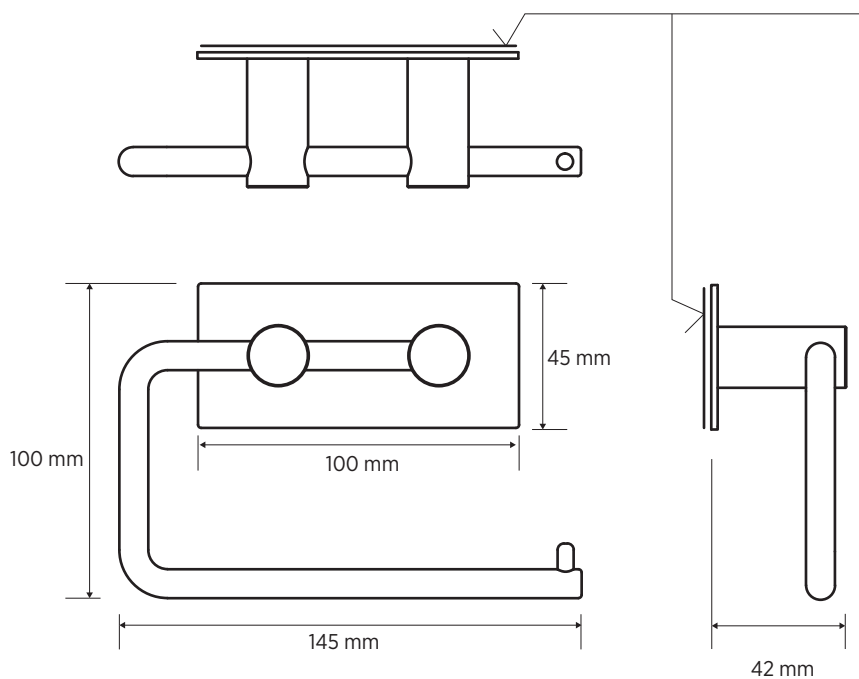

Högerhänt/Vänsterhänt
Right-handed/Left-handed
Rechtshänder/Linkshänder

3M självhäftande tejp

Fakta / Features / Eigenschaften

Bredd / width / Breite:	145 mm
Höjd / height / Höhe:	100 mm
Djup / depth / Tiefe:	42 mm
Material / material / Material:	Rostfritt stål / stainless steel / Edelstahl
Ytfinish / finish / Oberfläche:	Borstad / brush / gebürstet
Fastsättning / attachment / Anhang:	3M - Självhäftande tejp / 3M self-adhesive tape - part of the package 3M Selbstklebeband - Teil des Pakets