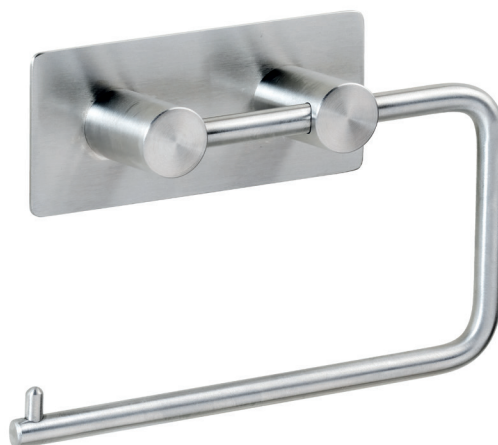

Högerhänt/Vänsterhänt
Right-handed/Left-handed
Rechtshänder/Linkshänder

3M självhäftande tejp

Fakta / Features / Eigenschaften

Bredd / width / Breite:	145 mm
Höjd / height / Höhe:	100 mm
Djup / depth / Tiefe:	42 mm
Material / material / Material:	Rostfritt stål / stainless steel / Edelstahl
Ytfinish / finish / Oberfläche:	Borstad / brush / gebürstet
Fastsättning / attachment / Anhang:	3M - Självhäftande tejp / 3M self-adhesive tape - part of the package 3M Selbstklebeband - Teil des Pakets