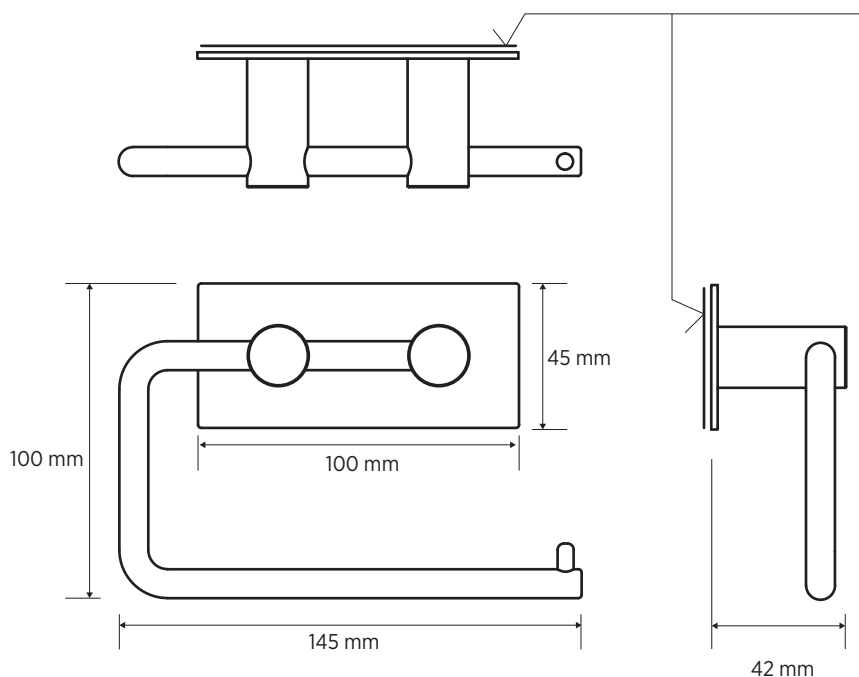

Högerhängd/Vänsterhängd
Right-handed/Left-handed
Rechtshänder/Linkshänder

3M självhäftande tejp

Fakta / Features / Eigenschaften

Bredd / width / Breite:	145 mm
Höjd / height / Höhe:	100 mm
Djup / depth / Tiefe:	42 mm
Material / material / Material:	Rostfritt stål / stainless steel / Edelstahl
Ytbehandling / finish / Oberfläche:	Polerad / polished / poliert
Fastsättning / attachment / Anhang:	3M - självhäftande tejp / 3M self-adhesive tape - part of the package 3M Selbstklebeband - Teil des Pakets