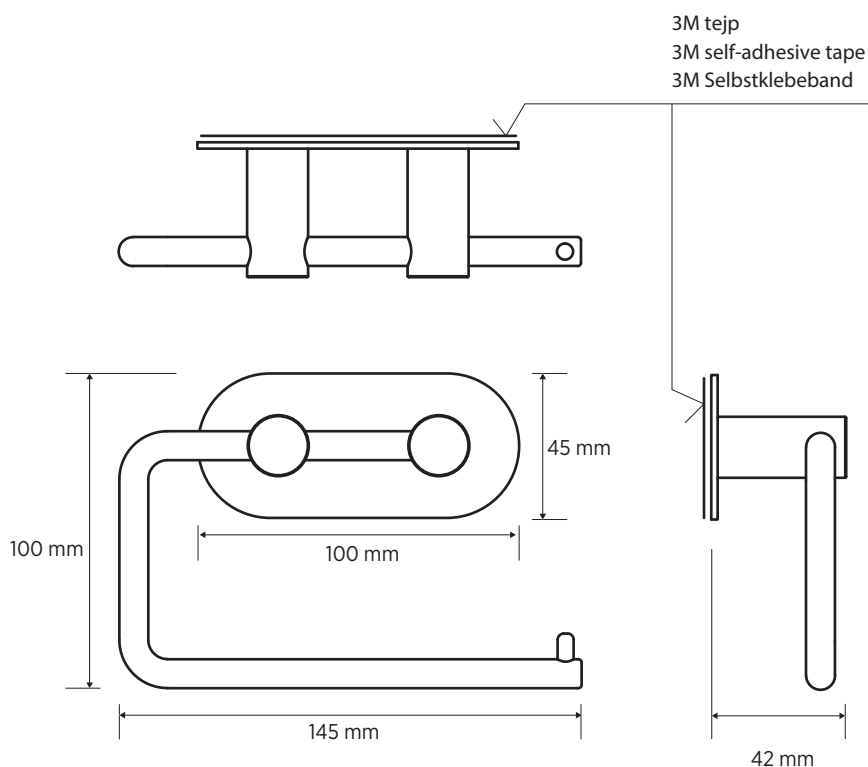

## Fakta / Features / Eigenschaften

Bredd / width / Breite:	145 mm
Höjd / height / Höhe:	100 mm
Djup / depth / Tiefe:	42 mm
Material / material / Material:	Rostfritt stål / stainless steel / Edelstahl
Ytbehandling / finish / Oberfläche:	Polerat / polished / poliert
Fastsättning / attachment / Anhang:	3M självhäftande tejp - del av paket / 3M self-adhesive tape - part of the package / 3M Selbstklebeband - Teil des Pakets