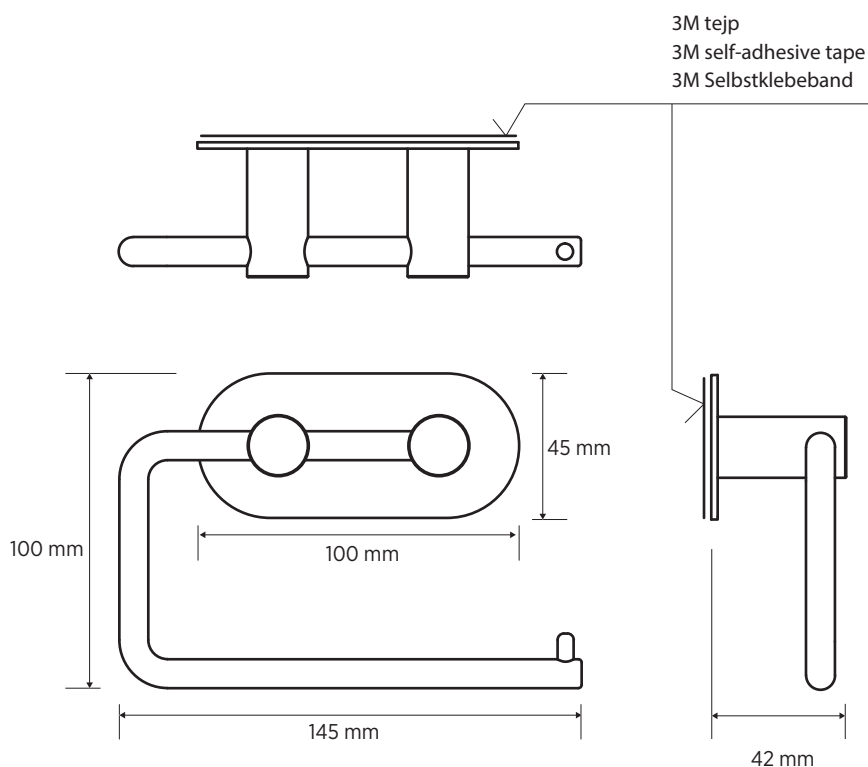

Höger-hängd/Vänster-hängd
Right-handed/Left-handed
Rechtshänder/Linkshänder

Fakta / Features / Eigenschaften

| | |
|-------------------------------------|---|
| Bredd / width / Breite: | 145 mm |
| Höjd / height / Höhe: | 100 mm |
| Djup / depth / Tiefe: | 42 mm |
| Material / material / Material: | Rostfritt stål / stainless steel / Edelstahl |
| Ytbehandling / finish / Oberfläche: | Svart / black / Schwarz |
| Fastsättning / attachment / Anhang: | 3M självhäftande tejp - del av paket / 3M self-adhesive tape - part of the package / 3M Selbstklebeband - Teil des Pakets |